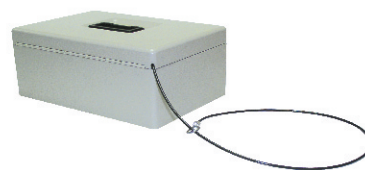

使いやすい3段構造で たっぷり収納

ダブルロックとセキュリティワイヤーで
しっかり保管

手提金庫 **DS-300**

B5
サイズ
収納

daito

手提金庫 DS-300

B5サイズ収納

抜群な収納力!

■コイントレー■

フタを開けると使いやすい角度にスライド。
枚数表示で収納金額が一目瞭然!

- 1円・・・100枚
- 10円・・・100枚
- 100円・・・100枚
- 5円・・・50枚
- 50円・・・50枚
- 500円・・・50枚

■紙幣トレー■

紙幣、小物などを整理・保管できるスペース。
屋外でも飛び散らない紙幣押え付き。

■多目的収納スペース■

紙幣トレーの下に高額紙幣、通帳、棒金などが収納できる!

かんたん便利な ワンタッチオープン

大型ダイヤル錠

シリンダー錠

安心の ダブルロック式

(どちらだけでも使用可能)

セキュリティ ワイヤー付き

ワイヤーで机や椅子の脚などに
括り付けて盗難防止

製品仕様

品名	手提金庫 (DS-300)
外寸	315(W)×215(D)×130(H)mm
内寸	275(W)×175(D)×98(H)mm
重量	3.6Kg
材質	スチール・ABS樹脂

※錠仕様：鍵錠(鍵2個付き)

使用上の注意

- 手提金庫は一時的な保管庫としてご使用ください。収納されたものが盗難にあっても、当社ではその責任を一切負いませんので、予めご了承ください。
- 高い所から落としたり、重い物を金庫の上に置いたりしないでください。破損、変形、またはケガの原因になる可能性があります。
- 高温の場所でのご使用や長期の保管はおやめください。
- DS-300の手提金庫は特殊ダイヤル錠を使用しております。ダイヤル番号は必ずお控えください。
- シリンダー錠がLOCKされた状態でフタを開めると、そのまま自動的に施錠されますので、鍵を金庫内に入れたままにしない様、十分にご注意ください。
- 合鍵は必ず金庫の外に出して、大切に保管してください。