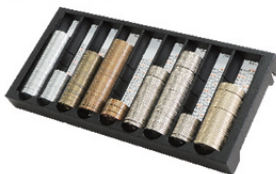

# 手提金庫

DS-390W/B

希望小売価格    オープン価格

大容量!  
デスクに収納可能な薄型デザイン

WHITE

BLACK

COIN TRAY WITH STAND

# スタンド付コイントレー

SCC-450 ブラック

希望小売価格    オープン価格

大容量コイントレー  
100円&10円&1円硬貨は  
各種100枚収納可能

# 手提金庫 DS-390W/B

PORTABLE CASHBOX

大容量コイントレーを内蔵!

100円&10円&1円硬貨は  
各種100枚収納可能

硬貨飛散防止の  
クッションカバー付き!

## 製品仕様

品名・型式	手提金庫 DS-390W / DS-390B
カラー	ホワイト、ブラック
外寸	幅300×奥行230×高89mm
内寸	幅270×奥行205×高60mm (紙幣トレイセット時、底面からの高さ約10mm)
硬貨収納枚数	¥500:50枚、¥100:100枚、¥50:50枚、 ¥10:100枚、¥5:50枚、¥1:100枚
重量	約2.5kg
材質	スチール・ABS樹脂
内容物	独立式コイントレー、紙幣トレイ、硬貨飛散防止カバー
付属品	鍵2本
ロック方法	シリンダー錠