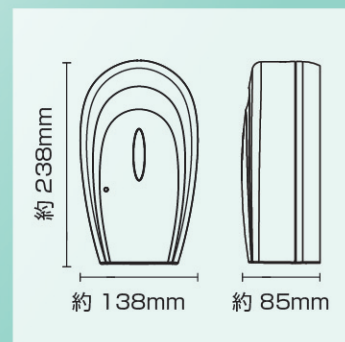

スプレー式吐出タイプ

ディーケアレル
D careal

壁付け型センサー式ディスペンサー

Wall mounted sensor type dispenser (Spray type)

(スプレータイプ)

- 手をかざすと赤外線センサーが反応し、自動で洗浄液を吐出します。

ADW-1000S

- タッチレスで衛生的です。

商品情報

- ●商品名：センサー式ディスペンサー ADW-1000S
- ●外形寸法：約138(W)×85(D)×238(H)mm
- ●本体材質：ABS 他
- ●重量：約0.5kg (電池、薬液は除く)
- ●液体容量：1,000ml
- ●電源：単3アルカリ乾電池×4本 ※別売りとなります。
- ●吐出回数：約30,000回 ※乾電池フル装填時
- ●吐出量：吐出量①約0.4ml / 吐出量②約0.8ml (2段階調整可能)
- ●使用環境：屋内使用のみ ※但し結露なきこと

- ●JAN：4930444003236
- ●ITF：14930444003233

センサー式ディスペンサー専用スタンド
ADS-1000WN

- ●商品名：センサー式ディスペンサー専用スタンド ADS-1000WN
- ●外形寸法：320 (W) ×320 (D) ×1,000~1,400 (H) mm (無段階の高さ調整が可能)
- ●本体材質：支柱・背面プレート / ステンレススチール+塗装
  ベースカバー / 鉄+塗装
  ベース / プラスチックコンクリート
- ●重量：約6.3kg(スタンド本体のみ)
- ●JAN：4930444003250