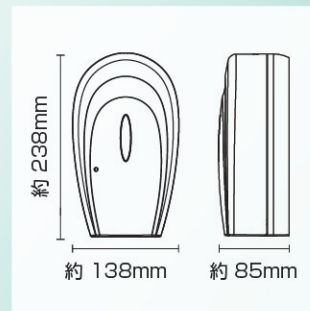

便座除菌用センサー式 スプレーディスペンサー

ADW-2000S

Toilet seat sterilization sensor type Spray dispenser

- 赤外線センサーが反応し、自動で洗浄液が吐出します。
- タッチレスで衛生的です。
- 省エネ設計、新しい乾電池を入れてから約 30,000 回吐出します。

商品情報

- 商品名：便座除菌用センサー式スプレーディスペンサー ADW-2000S
- 外形寸法：約138(W)×85(D)×238(H)mm
- 本体材質：ABS 他
- 重量：約0.5kg/台（電池、薬液は除く）
- 容器容量：1,000ml
- 電源：単3アルカリ乾電池×4本(別売)
- 吐出回数：約30,000回 ※新品アルカリ乾電池使用時
- 吐出量：吐出量①約0.3ml / 吐出量②約0.6ml（2段階調整可能）
- 使用環境：屋内使用のみ ※但し結露なきこと
- 発送ロット：1台
- JAN：4930444003335
- ITF：14930444003332

便座除菌クリーナー アルピュア TC-505

品名	便座除菌クリーナー アルピュア TC-505
成分	エタノール、PH調整剤、ベンザルコニウムクロリド、水
容量	5L
1 梱入数	4本入
発送ロット	1ケース
JANコード	4930444003328
ITFコード	14930444003325