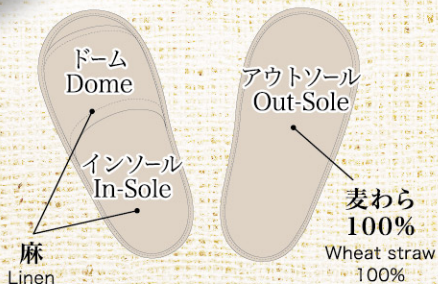

プラスチック  
使用量  
約 **90%**  
削減  
※従来品と比べて(当社比)

## 麦わらエコスリッパ <リノーア>

地球環境保護の為、このスリッパはソール・ドーム部に天然素材を使用し、約90%プラスチック使用量を抑えた環境にやさしいアメニティです。

製品仕様	
製品名	麦わらエコスリッパ リノーア
材質	脚の甲部：麻(リネン) インソール：麻(リネン) アウトソール：麦わら100% パッケージ材質：PP袋
サイズ	約105mm×270mm
色	ベージュ
1梱入数	200足
発送ロット	1ケース(200足入)
ケースJANコード	4930444003540
ITFコード	14930444003547