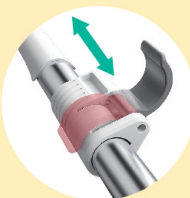

daito

前後・左右180度可動で
狭いところ、コーナー部分も
カンタン掃除！
モップはくり返し使えて経済的。

選べる
3サイズ

40
cm

60
cm

90
cm

Microfiber Mop

マイクロファイバー軽量モップ EM-40(40cm) / EM-60(60cm) / EM-90(90cm)

狭い隙間にもフィット

幅わずか9cmのコンパクトヘッド。什器と壁の間、コーナーなど普段お掃除しにくい場所に大活躍。

交換が簡単で清潔な マイクロファイバーモップ

交換の手間を省くマジックテープ式を採用。集塵力の低下、モップの消耗時には別売専用スペアモップがございます。

前後・左右180度可動の フレキシブルヘッド

180度回転するヘッドは床はもちろん、窓や壁のヘリ部分も簡単にお掃除ができます。

ハンドルの長さが調整可能

ハンドル長さが80~127cmまで調整可能。また本体はアルミ製で軽量。従来品の半分の重量になりました。

製品の特徴

Microfiber Mop | マイクロファイバー 軽量モップ

- ① アルミ製で本体が軽く、高耐久
- ② 前後・左右180度可動、狭小、コーナー部分も簡単お掃除
- ③ ハンドル長さ調整可能
- ④ マジックテープ式採用で簡単着脱

- 床、窓、タイル壁などに適用可能
- 省スペースで収納に便利
- 乾拭き、水拭き兼用
- モップ部分は洗濯可能