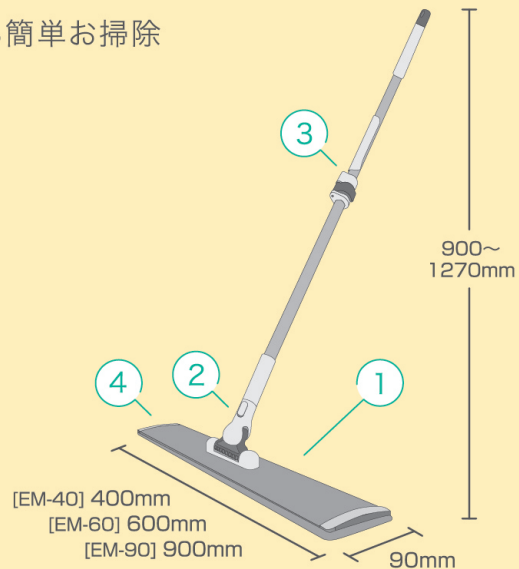

狭い隙間にもフィット

幅わずか9cmのコンパクトヘッド。什器と壁の間、コーナーなど普段お掃除しにくい場所に大活躍。

交換が簡単で清潔な マイクロファイバーモップ

交換の手間を省くマジックテープ式を採用。集塵力の低下、モップの消耗時には別売専用スペアモップがございます。

前後・左右180度可動の フレキシブルヘッド

180度回転するヘッドは床はもちろん、窓や壁のヘリ部分も簡単にお掃除ができます。

ハンドルの長さが調整可能

ハンドル長さが80~127cmまで調整可能。また本体はアルミ製で軽量。従来品の半分の重量になりました。

製品の特徴

Microfiber Mop | マイクロファイバー 軽量モップ

- ① アルミ製で本体が軽く、高耐久
- ② 前後・左右180度可動、狭小、コーナー部分も簡単お掃除
- ③ ハンドル長さ調整可能
- ④ マジックテープ式採用で簡単着脱

- 床、窓、タイル壁などに適用可能
- 省スペースで収納に便利
- 乾拭き、水拭き兼用
- モップ部分は洗濯可能

Microfiber Mop | マイクロファイバー 軽量モップ

製品仕様

- 商品名: マイクロファイバー 軽量モップ
EM-40(40cm) / EM-60(60cm) / EM-90(90cm)
- サイズ: [EM-40] 400(W)×90(D)×900~1270(H)mm
[EM-60] 600(W)×90(D)×900~1270(H)mm
[EM-90] 900(W)×90(D)×900~1270(H)mm
- 重量: [EM-40] 約580g / [EM-60] 約700g / [EM-90] 約830g
- 本体材質: アルミ、PP、ステンレス
- モップ材質: マイクロファイバー